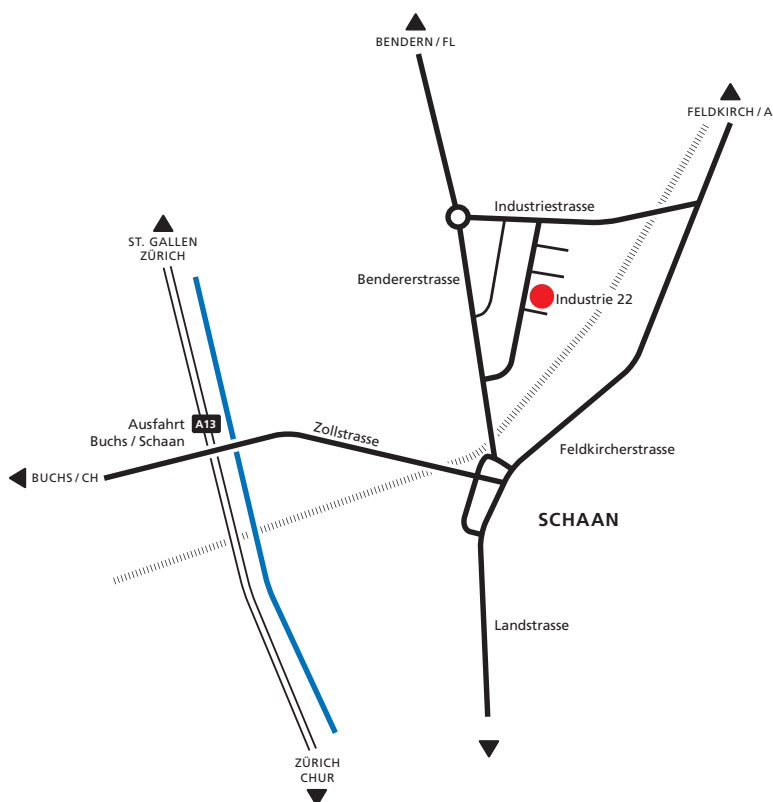

Kontakt

liact ag
Im alten Riet 22
9494 Schaan, Liechtenstein
T +423 232 25 61
F +423 232 25 62
hoi@lihga.li
www.lihga.li

Anfahrt

- von Buchs (A13) Ausfahrt Schaan; ca. 2 km Richtung Zentrum;
im Grosskreisel Richtung Bendern;
nach ca. 1 km rechts abbiegen ins Industriegebiet
- von Feldkirch Auf Feldkircherstrasse rechts auf Industriestrasse abbiegen;
auf Industriestrasse erste Abzweigung nach Bahnübergang links
ins Industriegebiet abbiegen
- von Vaduz Fahrt bis ins Zentrum; im Grosskreisel rechts Richtung
Bendern abbiegen; nach ca. 1 km rechts abbiegen ins Industriegebiet